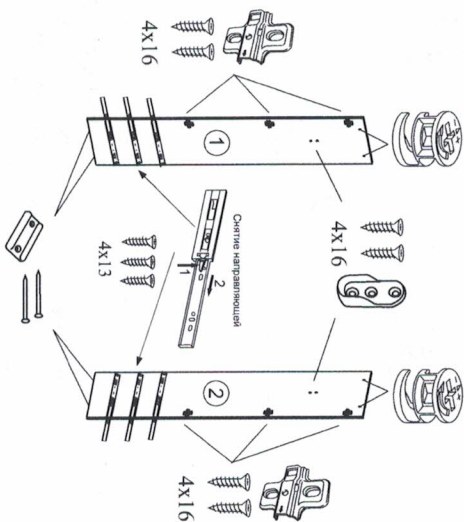

МЕБЕЛЬНАЯ КОМПАНИЯ
ЭАРЕЦЫБЕ

КОНТРОЛЬНАЯ
ЭКЗЕМПЛЯР

Шкаф для одежды
Набор мебели «Диана»
Модуль ДБ
Проект БНЗ 76.06.00.000.00

Инструкция по сборке.

Детали, составляющие изделие, пронумерованы. Номера и названия деталей предоставлены на упаковочных этикетках и соответствуют номерам деталей в данной инструкции.

1. Подготовка деталей к сборке

1.1 Установка фурнитуры.

Детали мебели.		
№	Размер	Кол-во
1, 2	2200x560	2
3	900x606	1
4, 5	866x560	3
6	866x70	1
7.1	882x182	3
7.2	500x120	6
7.3	809x120	3
7.4	ХДФ 839x510	3
8, 9	1568x440	2
10	ХДФ 367x894	1
11	ХДФ 1780x447	2
Фурнитура.		
Шуруп 4x13		36
Шуруп 4x16		28
Шуруп 3x20		7
Шуруп 4x25		10
1 Возлз 2x25		105
Связка-дверка		26
Связка эксцентрик		16
Любозель для стержни		16
Штанга овальная 859 мм		1
Ручка		2
Штангодержатель		5
Петля полунакладная		6
Подпятник		4
Скоба мебельная		7
Заглушка самоклеющаяся 14 мм		12
Направляющие шариковые 500 мм		3

2. Сборка шкафа.

Вид сверху.

Выровняйте диагонали шкафа.
Закрепите ХДФ с помощью гвоздей 2x25,
скобы мебельной и шурупов 3x20

Закрепите двери на
ответные планки петель.

Вставляйте ящики.
Закрепите ручку на шуруп 4x25