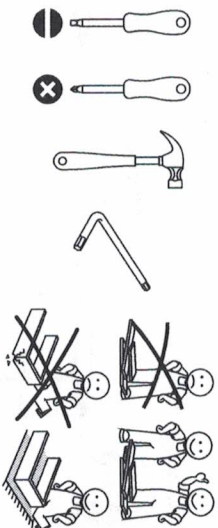

МЕБЕЛЬНАЯ КОМПАНИЯ
ЭАРЕЦЫБЕ

КОНТРОЛЬНАЯ
ЭКЗЕМПЛЯР

Шкаф для одежды
Набор мебели «Диана»
Модуль ДБ
Проект БНЗ 76.06.00.000.00

Инструкция по сборке.

Детали, составляющие изделие, пронумерованы. Номера и названия деталей предоставлены на упаковочных этикетках и соответствуют номерам деталей в данной инструкции.

1. Подготовка деталей к сборке

1.1 Установка фурнитуры.

Детали мебели.		
№	Размер	Кол-во
1, 2	2200x560	2
3	900x606	1
4, 5	866x560	3
6	866x70	1
7.1	882x182	3
7.2	500x120	6
7.3	809x120	3
7.4	ХДФ 839x510	3
8, 9	1568x440	2
10	ХДФ 367x894	1
11	ХДФ 1780x447	2
Фурнитура.		
Шуруп 4x13		36
Шуруп 4x16		28
Шуруп 3x20		7
Шуруп 4x25		10
1 Возлз 2x25		105
Связка-дверка		26
Связка эксцентрик		16
Любозель для стержни		16
Штанга овальная 859 мм		1
Ручка		2
Штангодержатель		5
Петля полунакладная		6
Подпятник		4
Скоба мебельная		7
Заглушка самоклеющаяся 14 мм		12
Направляющие шариковые 500 мм		3