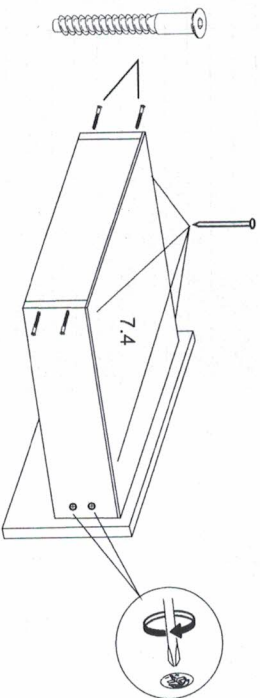

1. Подготовка деталей к сборке

1.1 Установка фурнитуры.

Детали мебели.		
№	Размер	Кол-во
1, 2	2200x560	2
3	900x606	1
4, 5	866x560	3
6	866x70	1
7.1	882x182	3
7.2	500x120	6
7.3	809x120	3
7.4	ХДФ 839x510	3
8, 9	1568x440	2
10	ХДФ 367x894	1
11	ХДФ 1780x447	2
Фурнитура.		
Шуруп 4x13		36
Шуруп 4x16		28
Шуруп 3x20		7
Шуруп 4x25		10
1 Возлз 2x25		105
Связка-дверка		26
Связка эксцентрик		16
Любозель для стержни		16
Штанга овальная 859 мм		1
Ручка		2
Штангодержатель		5
Петля полунакладная		6
Подпятник		4
Скоба мебельная		7
Заглушка самоклеющаяся 14 мм		12
Направляющие шариковые 500 мм		3

2. Сборка шкафа.

Вид сверху.

Выровняйте диагонали шкафа.
Закрепите ХДФ с помощью гвоздей 2x25,
скобы мебельной и шурупов 3x20

Закрепите двери на
ответные планки петель.

Вставляйте ящики.
Закрепите ручку на шуруп 4x25