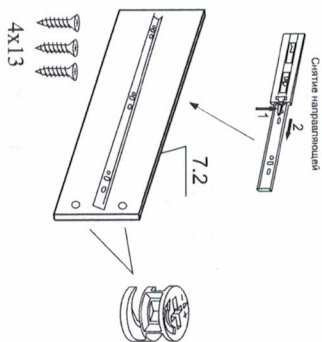

МЕБЕЛЬНАЯ КОМПАНИЯ
ЭАРЕЦЫБЕ

КОНТРОЛЬНАЯ
ЭКЗЕМПЛЯР

Шкаф для одежды
Набор мебели «Диана»
Модуль ДБ
Проект БНЗ 76.06.00.000.00

Инструкция по сборке.

Детали, составляющие изделие, пронумерованы. Номера и названия деталей предоставлены на упаковочных этикетках и соответствуют номерам деталей в данной инструкции.

1. Подготовка деталей к сборке

1.1 Установка фурнитуры.

Детали мебели.		
№	Размер	Кол-во
1, 2	2200x560	2
3	900x606	1
4, 5	866x560	3
6	866x70	1
7.1	882x182	3
7.2	500x120	6
7.3	809x120	3
7.4	ХДФ 839x510	3
8, 9	1568x440	2
10	ХДФ 367x894	1
11	ХДФ 1780x447	2
Фурнитура.		
Шуруп 4x13		36
Шуруп 4x16		28
Шуруп 3x20		7
Шуруп 4x25		10
1 Возлз 2x25		105
Связка-дверка		26
Связка эксцентрик		16
Любозель для стержни		16
Штанга овальная 859 мм		1
Ручка		2
Штангодержатель		5
Петля полунакладная		6
Подпятник		4
Скоба мебельная		7
Заглушка самоклеющаяся 14 мм		12
Направляющие шариковые 500 мм		3