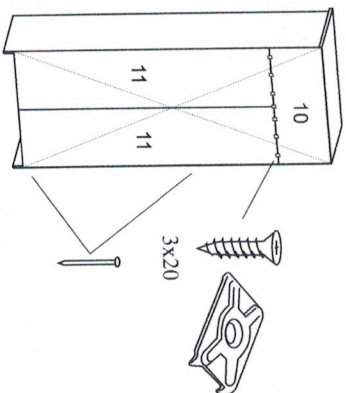

Вид сверху.

Выровняйте диагонали шкафа.
Закрепите ХДФ с помощью гвоздей 2x25,
скобы мебельной и шурупов 3x20