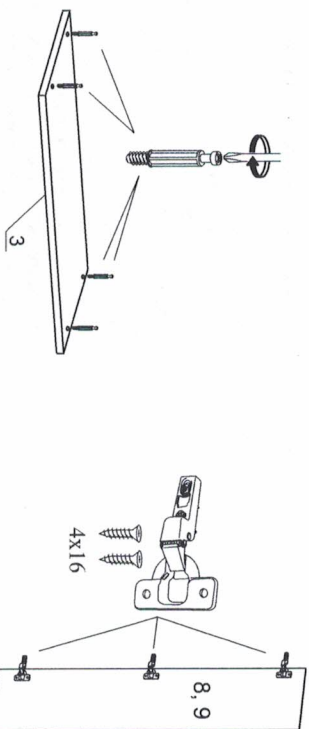

МЕБЕЛЬНАЯ КОМПАНИЯ
ЭАРЕЦЫБЕ

КОНТРОЛЬНАЯ
ЭКЗЕМПЛЯР

Шкаф для одежды
Набор мебели «Диана»
Модуль ДБ
Проект БНЗ 76.06.00.000.00

Инструкция по сборке.

Детали, составляющие изделие, пронумерованы. Номера и названия деталей предоставлены на упаковочных этикетках и соответствуют номерам деталей в данной инструкции.

1. Подготовка деталей к сборке

1.1 Установка фурнитуры.

Детали мебели.		
№	Размер	Кол-во
1, 2	2200x560	2
3	900x606	1
4, 5	866x560	3
6	866x70	1
7.1	882x182	3
7.2	500x120	6
7.3	809x120	3
7.4	ХДФ 839x510	3
8, 9	1568x440	2
10	ХДФ 367x894	1
11	ХДФ 1780x447	2
Фурнитура.		
Шуруп 4x13		36
Шуруп 4x16		28
Шуруп 3x20		7
Шуруп 4x25		10
1 Возлз 2x25		105
Связка-дверка		26
Связка эксцентрик		16
Любозель для стержни		16
Штанга овальная 859 мм		1
Ручка		2
Штангодержатель		5
Петля полунакладная		6
Подпятник		4
Скоба мебельная		7
Заглушка самоклеющаяся 14 мм		12
Направляющие шариковые 500 мм		3