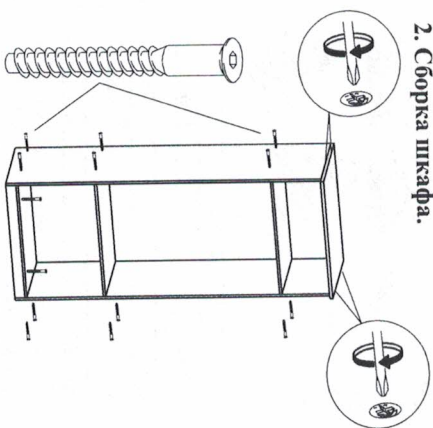

2. Сборка шкафа.