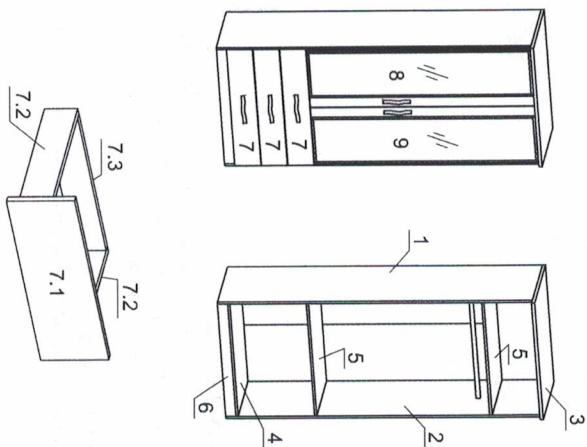

МЕБЕЛЬНАЯ КОМПАНИЯ
ЭАРЕЦЫБЕ

КОНТРОЛЬНАЯ
ЭКЗЕМПЛЯР

Шкаф для одежды
Набор мебели «Диана»
Модуль ДБ
Проект БНЗ 76.06.00.000.00

Инструкция по сборке.

Детали, составляющие изделие, пронумерованы. Номера и названия деталей предоставлены на упаковочных этикетках и соответствуют номерам деталей в данной инструкции.

1. Подготовка деталей к сборке

1.1 Установка фурнитуры.

Детали мебели.		
№	Размер	Кол-во
1, 2	2200x560	2
3	900x606	1
4, 5	866x560	3
6	866x70	1
7.1	882x182	3
7.2	500x120	6
7.3	809x120	3
7.4	ХДФ 839x510	3
8, 9	1568x440	2
10	ХДФ 367x894	1
11	ХДФ 1780x447	2
Фурнитура.		
Шуруп 4x13		36
Шуруп 4x16		28
Шуруп 3x20		7
Шуруп 4x25		10
1 Возлз 2x25		105
Связка-дверка		26
Связка эксцентрик		16
Любозель для стержни		16
Штанга овальная 859 мм		1
Ручка		2
Штангодержатель		5
Петля полунакладная		6
Подпятник		4
Скоба мебельная		7
Заглушка самоклеющаяся 14 мм		12
Направляющие шариковые 500 мм		3