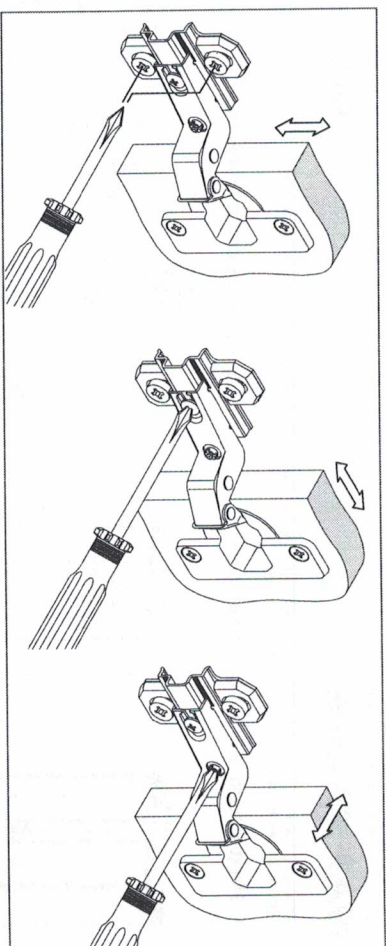

УВАЖАЕМЫЙ ПОКУПАТЕЛЬ!

Благодарим Вас за приобретение нашего изделия мебели. Чтобы наша мебель доставляла Вам радость, просим соблюдать указания в этой инструкции рекомендации. Сохранность и долговечность мебели зависят от правильного использования и ухода за ней.

ПРАВИЛА ЭКСПЛУАТАЦИИ И УХОДА ЗА МЕБЕЛЬЮ.

Для сохранения мебели в течение длительного времени необходимо соблюдать следующие правила:

- -при ослаблении соединений периодически подтягивать винты;
- -удалять пыль мягкой тканью или специальными салфетками;
- -освежать мебель и удалять загрязнения на деталях только специальными составами ,предназначенными для ухода за мебелью;
- -беречь поверхность от повреждений , т.к. их ремонт невозможен;
- -предохранять изделие от попадания на поверхности кислот, щелочей, растворителей;
- -не допускать контакта с водой;
- -не устанавливать изделие вблизи отопительных приборов;
- -не содержать изделие в сыром, неоталкиваемых, непроветриваемых помещениях;
- -не передвигать по поверхности тяжелые, твердые предметы;
- -не ставить на поверхность горячие предметы;
- -не применять при протирке блговые чистящие средства;
- -после сборки, изделие установить на ровной горизонтальной поверхности, во избежание перекоса изделия.

Ввиду усовершенствования технологии, изменения конструкции узлов, поступления новых материалов, возможны некоторые отклонения по сравнению с данной инструкцией.
Гарантийный срок эксплуатации мебели бытовой - 24 мес.
Срок службы изделия 10 лет