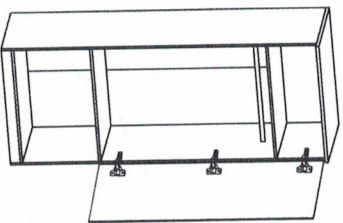

Закрепите двери на
ответные планки петель.